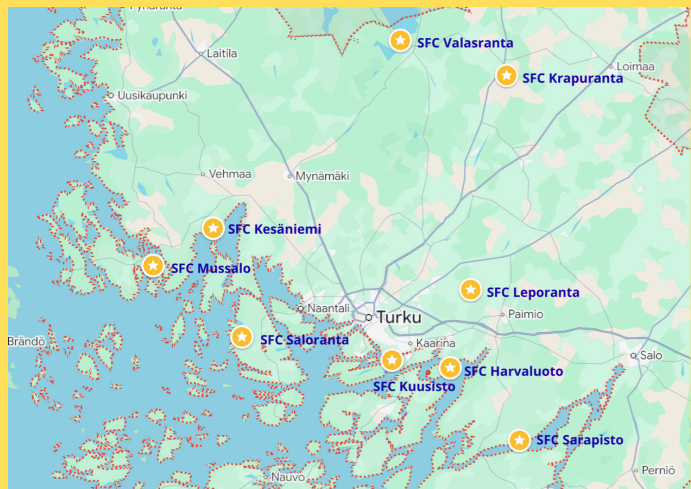

ETUPASSILLA

JOKA KUODES YÖ VELOITUKSETTA

Kerää miltä tahansa Caravan Tähdet alueelta viisi leimaa.
Leimat voivat olla vaikka kaikki yhdestä paikasta.
Saat kuudennen vuorokauden veloituksetta.

Etupassi on voimassa 1 vuoden päiväyksestä.
Useita etupasseja ei voi yhdistää.

Tule ja viihdy tasokkailla
Caravan Tähdet alueillamme.

Tarkemmat tiedot alueiden
www-sivuilla ja Caravan Leirintäoppaassa.